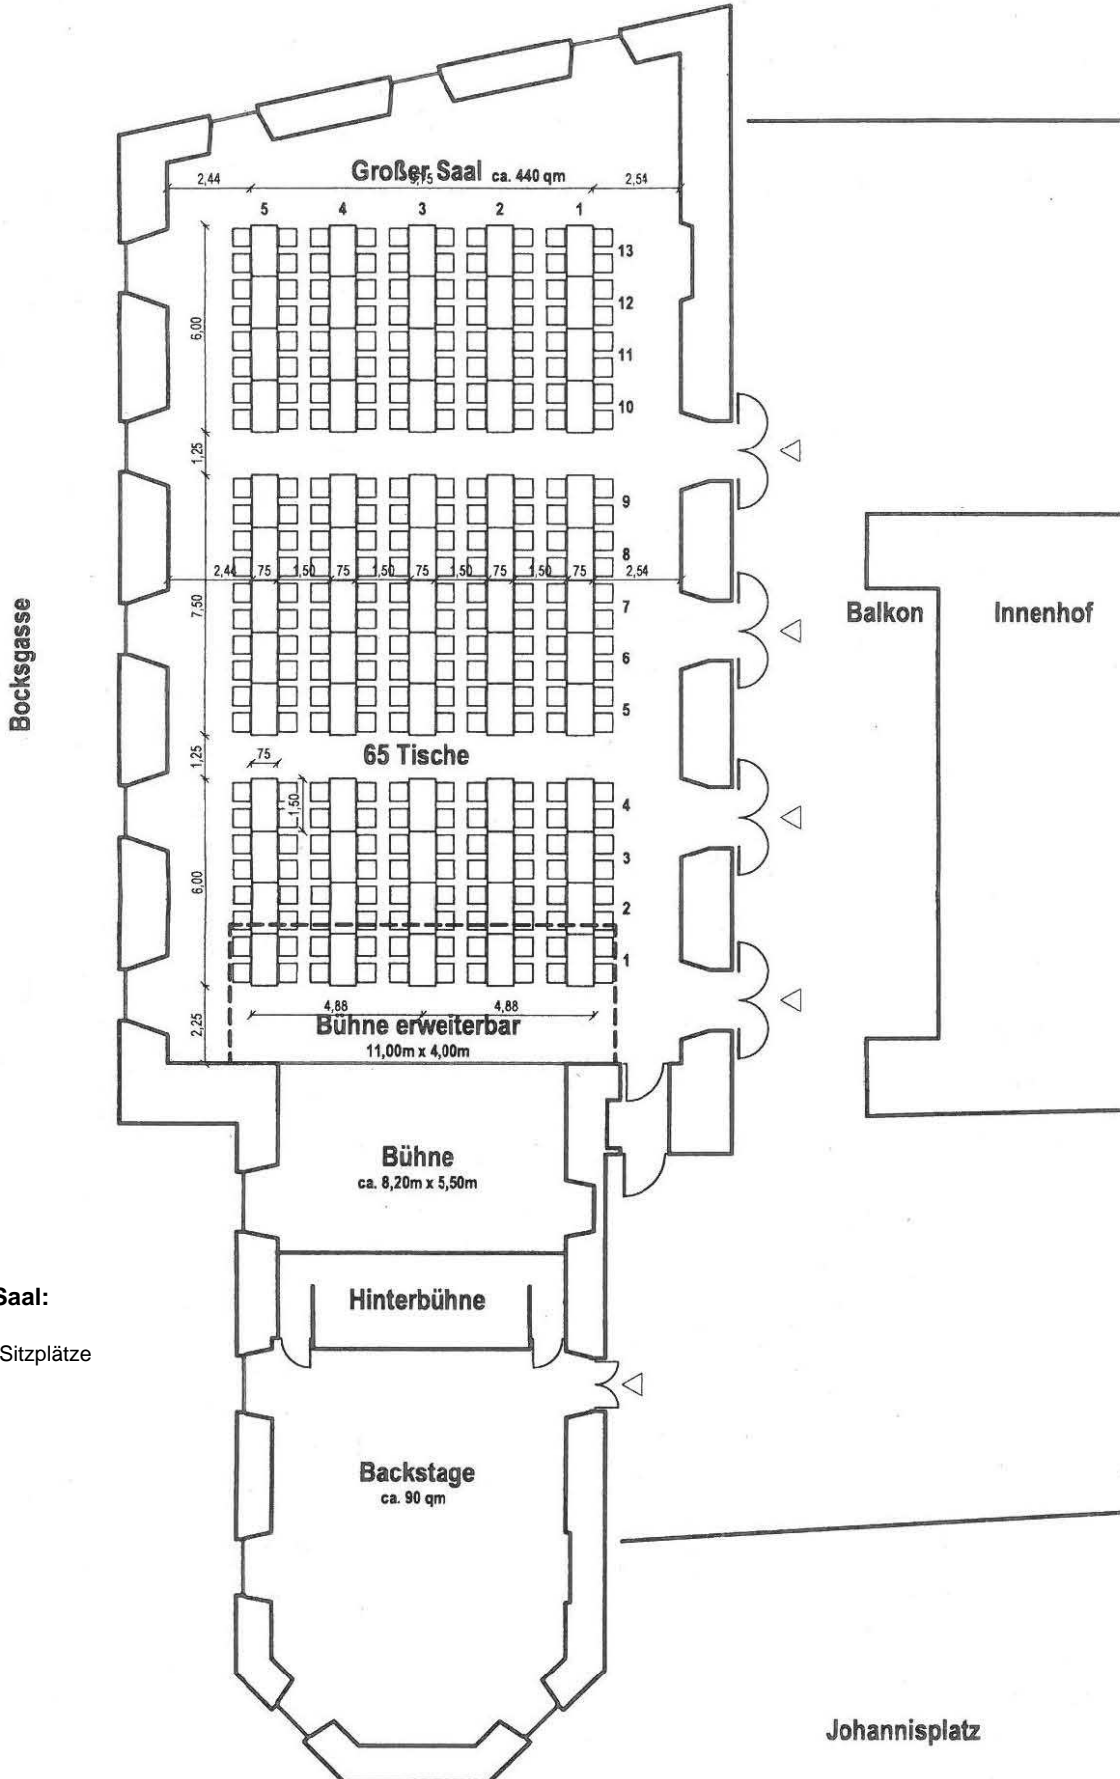

VERANSTALTUNGSRÄUME IM
Prediger
KULTURZENTRUM

Predigergässle

Großer Saal:
max. 260 Sitzplätze